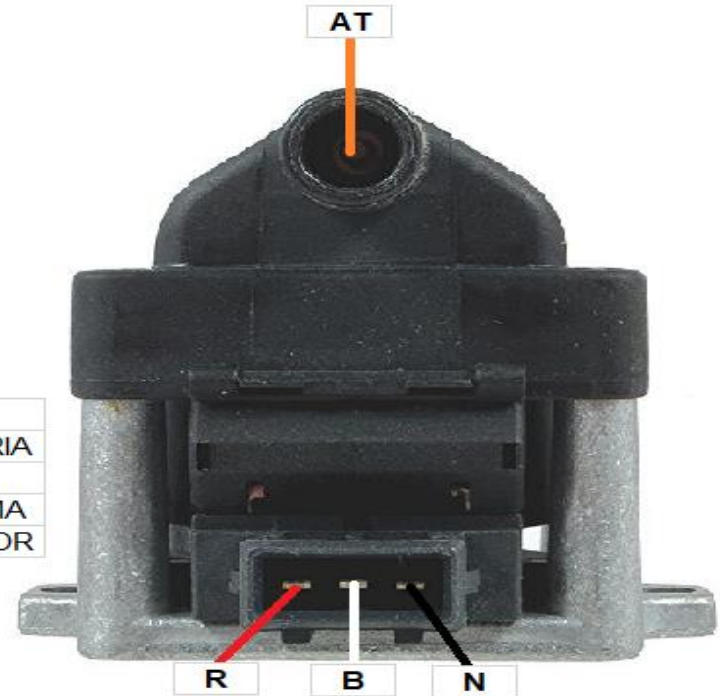

02933C

Ciosa
AUTOPARTES

MORDAZA	CODIGO	FUNCION
ROJO	R	POSITIVO DE BATERIA
ALTA TENSION	AT	ALTA TENSION
NEGRO	N	TIERRA DEL SISTEMA
BLANCO	B	SEÑAL DE CAPTADOR

www.ciosa.com