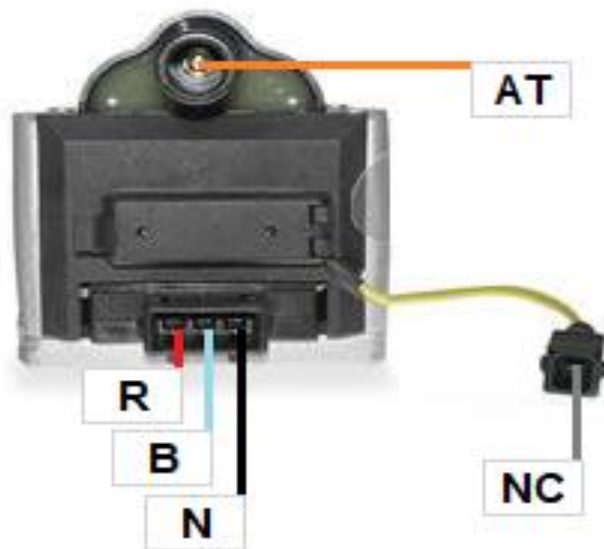

02934C

Ciosa
AUTOPARTES

MORDAZA	CODIGO	FUNCION
Roja	R	Positivo de Bateria
Negra	N	Negativo de Bateria
Blanca	B	Señal de control del disparo
Alta Tension	AT	Cable de Alta Tension
No Conectar	NC	Dejar sin Conectar