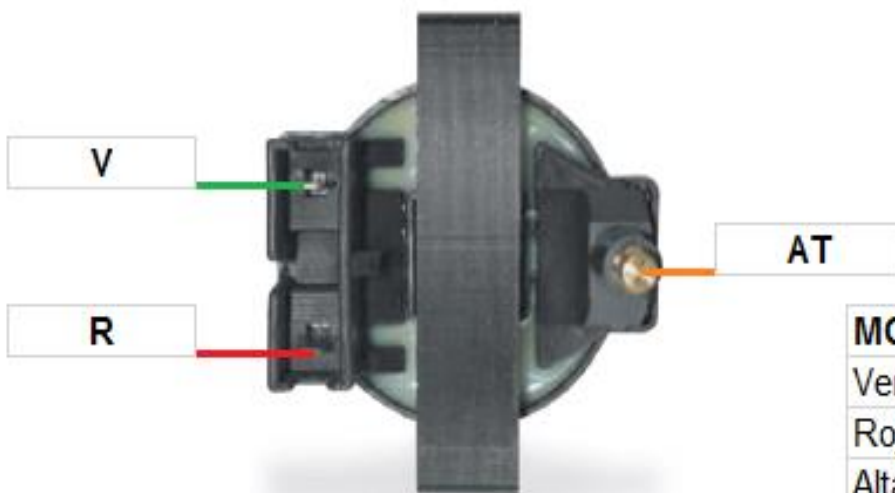

02939C

Ciosa
AUTOPARTES

| MORDAZA | CODIGO | FUNCION |
|--------------|--------|-----------------------|
| Verde | V | Negativo de Bobina |
| Roja | R | Positivo de Bateria |
| Alta Tension | AT | Cable de Alta Tension |