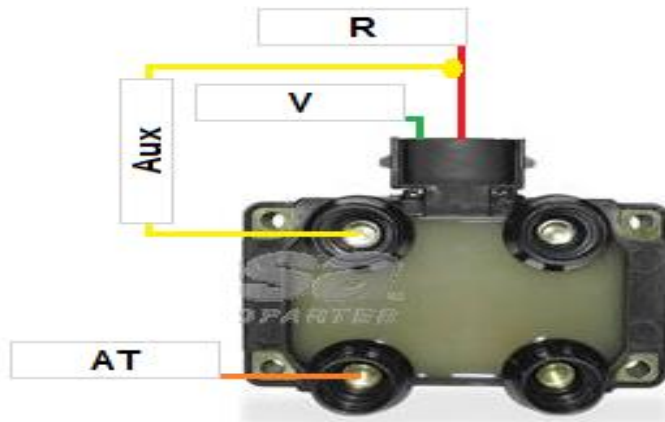

05242C

Ciosa
AUTOPARTES

MORDAZA	CODIGO	FUNCION
Verde	V	Negativo de Bobina
Roja	R	Positivo de Bateria
Alta Tension	AT	Cable de Alta Tension
Cable Aux	Aux	Cable Auxiliar

NOTA: Para revisar ambas torretas intercambiar Cable de Alta Tensión y Cable Auxiliar