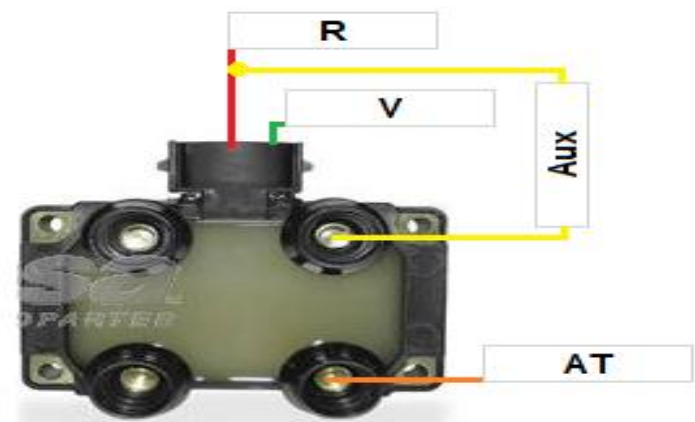

05242C

Ciosa
AUTOPARTES

MORDAZA	CODIGO	FUNCION
Verde	V	Negativo de Bobina
Roja	R	Positivo de Bateria
Alta Tension	AT	Cable de Alta Tension
Cable Aux	Aux	Cable Auxiliar

NOTA: Para revisar ambas torretas intercambiar Cable de Alta Tensión y Cable Auxiliar