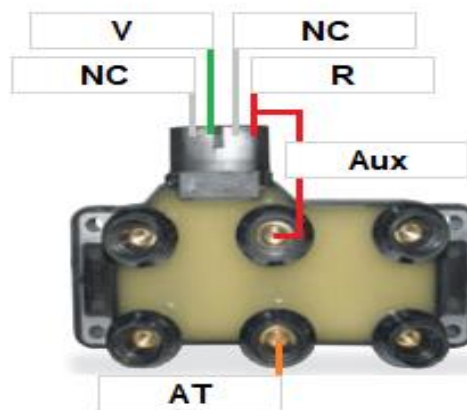

08266C

**Ciosa**  
AUTOPARTES

MORDAZA	CODIGO	FUNCION
Roja	R	Positivo de Bateria
Verde	V	Negativo de Bobina
Alta Tension	AT	Cable de Alta Tension
Cable Aux	Aux	Cable Auxiliar
No Conectar	NC	Dejar sin Conectar

**NOTA:** para revisar ambas torretas intercambiar cable auxiliar y alta tensión

[www.ciosa.com](http://www.ciosa.com)