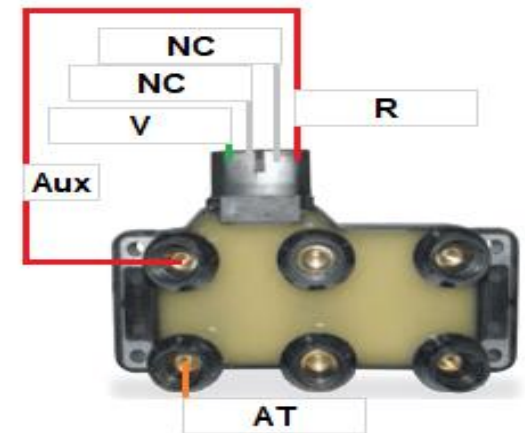

08266C

**Ciosa**  
AUTOPARTES

MORDAZA	CODIGO	FUNCION
Roja	R	Positivo de Bateria
Verde	V	Negativo de Bobina
Alta Tension	AT	Cable de Alta Tension
Cable Aux	Aux	Cable Auxiliar
No Conectar	NC	Dejar sin Conectar

**NOTA:** para revisar ambas torretas intercambiar cable auxiliar y alta tensión

[www.ciosa.com](http://www.ciosa.com)