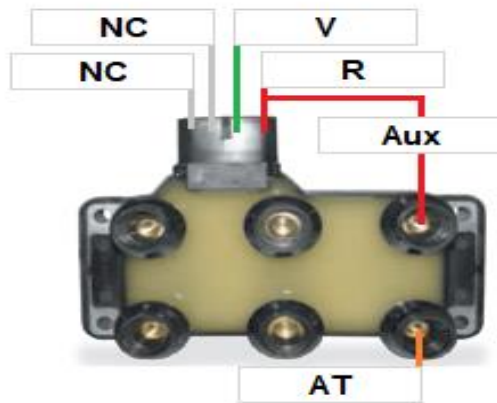

08266C

**Ciosa**  
AUTOPARTES

MORDAZA	CODIGO	FUNCION
Roja	R	Positivo de Bateria
Verde	V	Negativo de Bobina
Alta Tension	AT	Cable de Alta Tension
Cable Aux	Aux	Cable Auxiliar
No Conectar	NC	Dejar sin Conectar

**NOTA:** para revisar ambas torretas intercambiar cable auxiliar y alta tensión

[www.ciosa.com](http://www.ciosa.com)