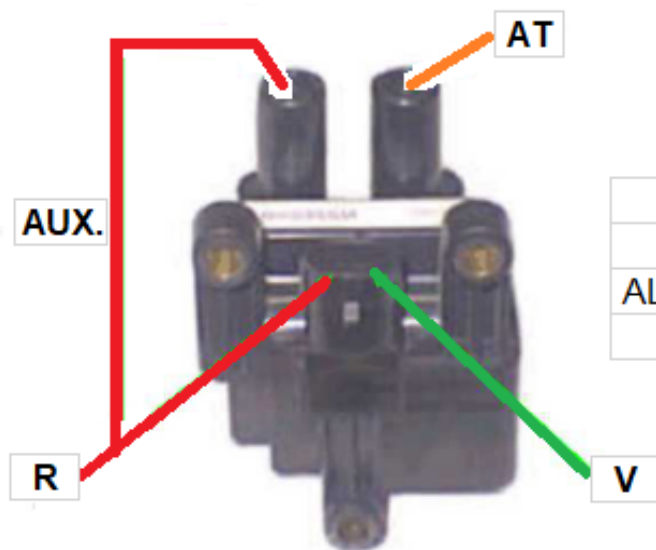

08953C

Ciosa
AUTOPARTES

MORDAZA	CODIGO	FUNCION
ROJO	R	POSITIVO DE BATERIA
ALTA TENSION	AT	ALTA TENSION
VERDE	V	NEGATIVO DE BATERIA

www.ciosa.com