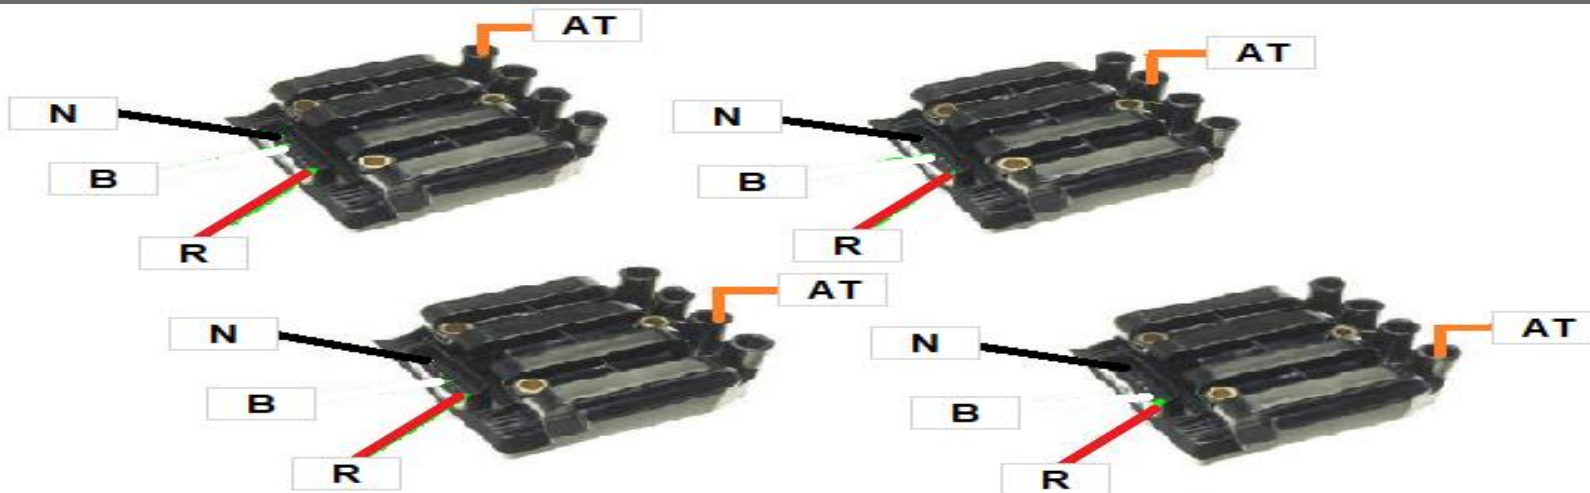

12672C

Ciosa
AUTOPARTES

MORDAZA	CODIGO	FUNCION
ROJO	R	POSITIVO DE BATERIA
ALTA TENSION	AT	ALTA TENSION
NEGRO	N	TIERRA DEL SISTEMA
BLANCO	B	SEÑAL DE CAPTADOR

www.ciosa.com