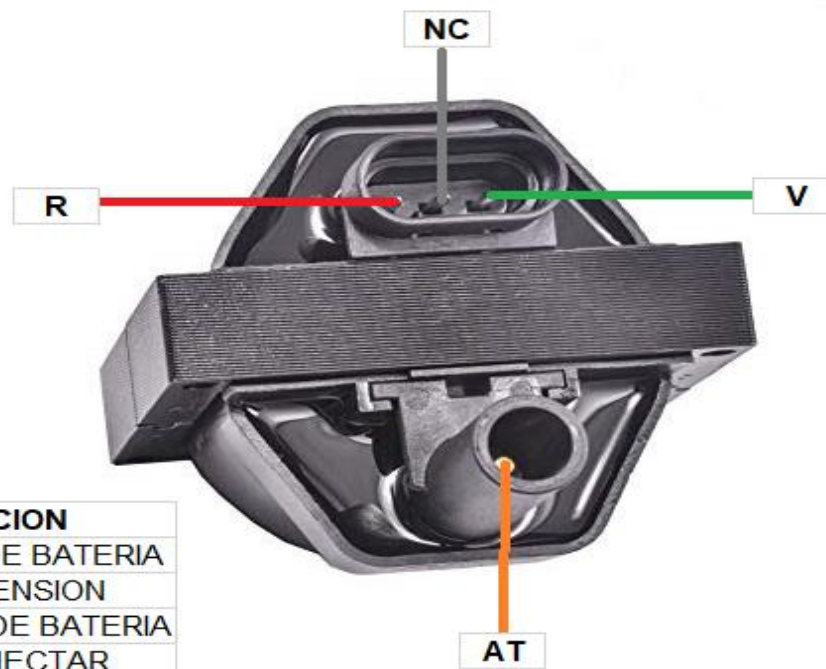

13481C

Ciosa
AUTOPARTES

MORDAZA	CODIGO	FUNCION
ROJO	R	POSITIVO DE BATERIA
ALTA TENSION	AT	ALTA TENSION
VERDE	V	NEGATIVO DE BATERIA
NO CONECTAR	NC	NO CONECTAR

www.ciosa.com