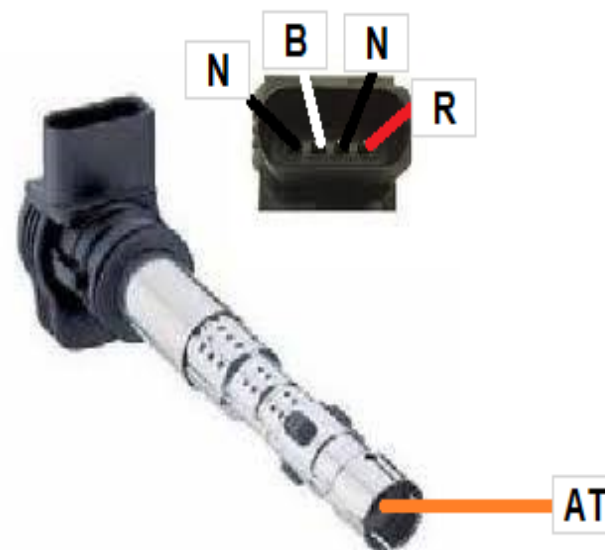

14069C

Ciosa
AUTOPARTES

MORDAZA	CODIGO	FUNCION
ROJO	R	POSITIVO DE BATERIA
ALTA TENSION	AT	ALTA TENSION
NEGRO	N	TIERRA DEL SISTEMA
BLANCO	B	SEÑAL DE CAPTADOR

www.ciosa.com