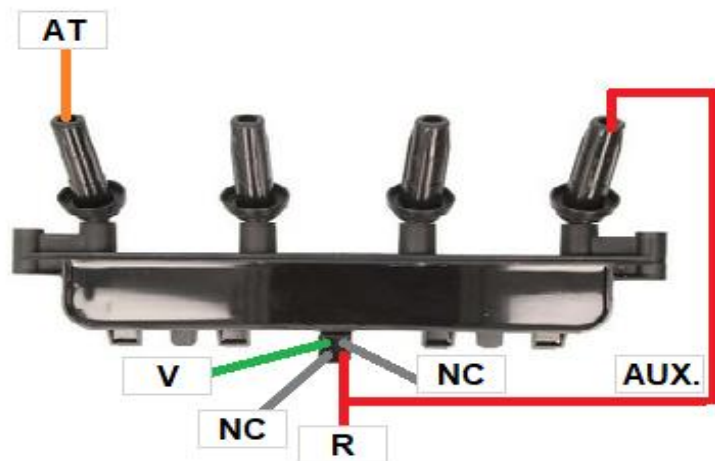

14073C

Ciosa
AUTOPARTES

| MORDAZA | CODIGO | FUNCION |
|--------------|--------|---------------------|
| ROJO | R | POSITIVO DE BATERIA |
| VERDE | V | NEGATIVO DE BATERIA |
| ALTA TENSION | AT | ALTA TENSION |
| NO CONECTAR | NC | NO CONECTAR |