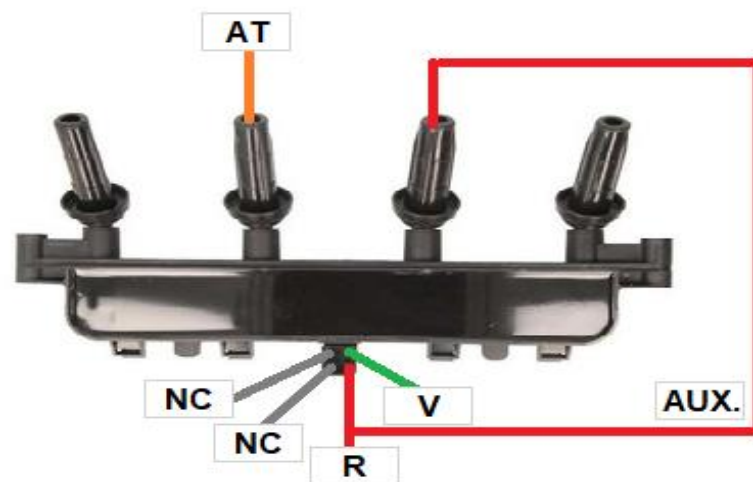

14073C

Ciosa
AUTOPARTES

| MORDAZA | CODIGO | FUNCION |
|--------------|--------|---------------------|
| ROJO | R | POSITIVO DE BATERIA |
| VERDE | V | NEGATIVO DE BATERIA |
| ALTA TENSION | AT | ALTA TENSION |
| NO CONECTAR | NC | NO CONECTAR |