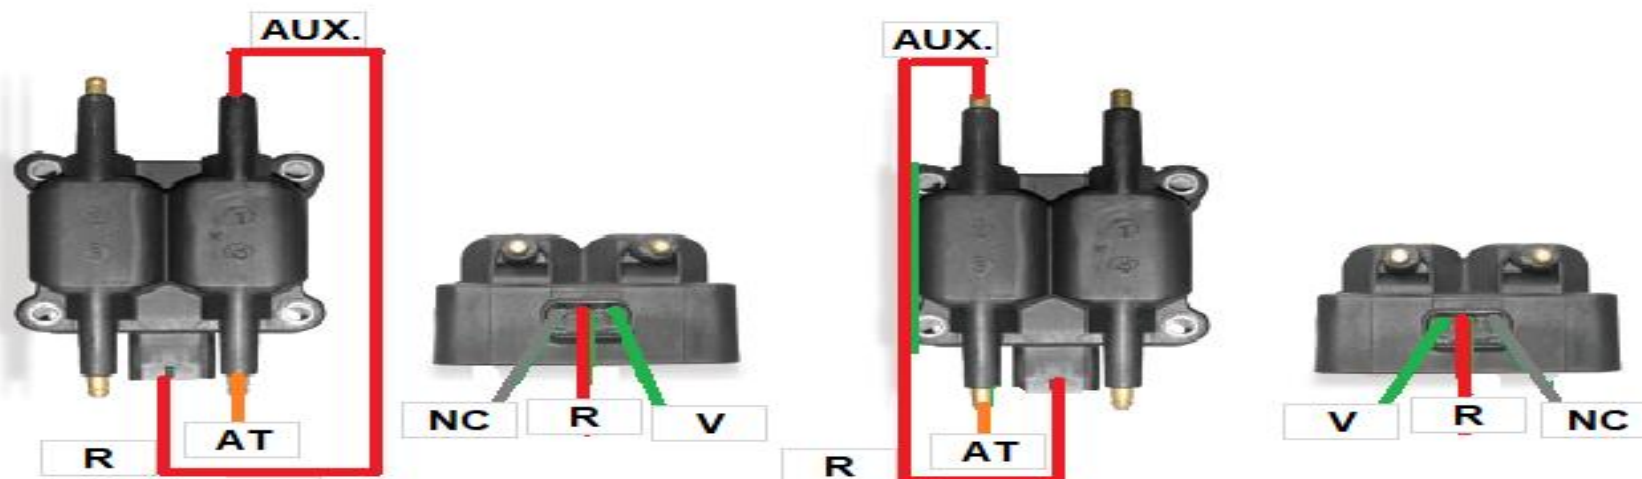

14231C

Ciosa
AUTOPARTES

MORDAZA	CODIGO	FUNCION
ROJO	R	POSITIVO DE BATERIA
VERDE	V	NEGATIVO DE BATERIA
ALTA TENSION	AT	ALTA TENSION
NO CONECTAR	NC	NO CONECTAR

www.ciosa.com