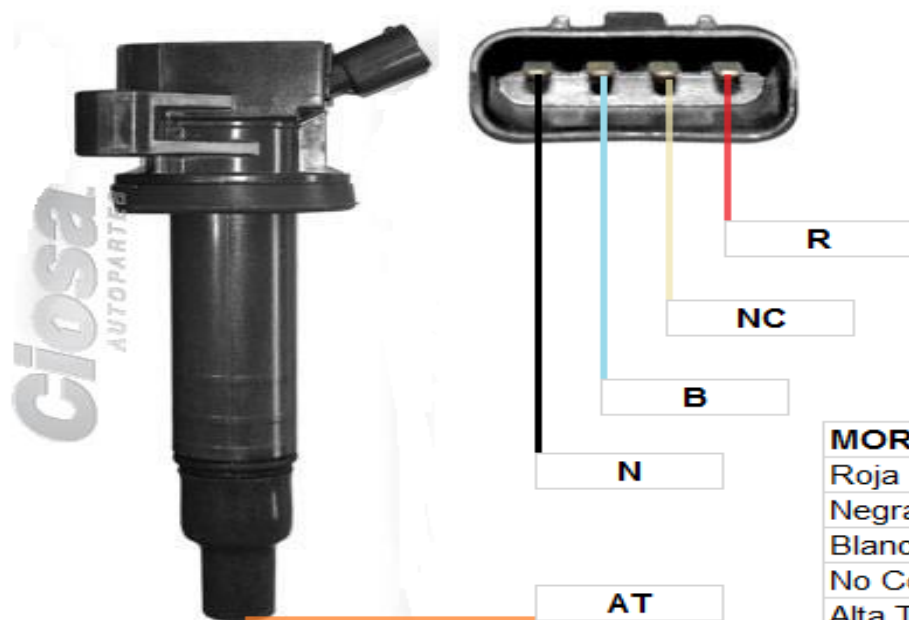

14239C

Ciosa
AUTOPARTES

MORDAZA	CODIGO	FUNCION
Roja	R	Positivo de Bateria
Negra	N	Negativo de Bateria
Blanca	B	Señal de control del disparo
No Conectar	NC	Dejar sin Conectar
Alta Tension	AT	Cable de Alta Tension