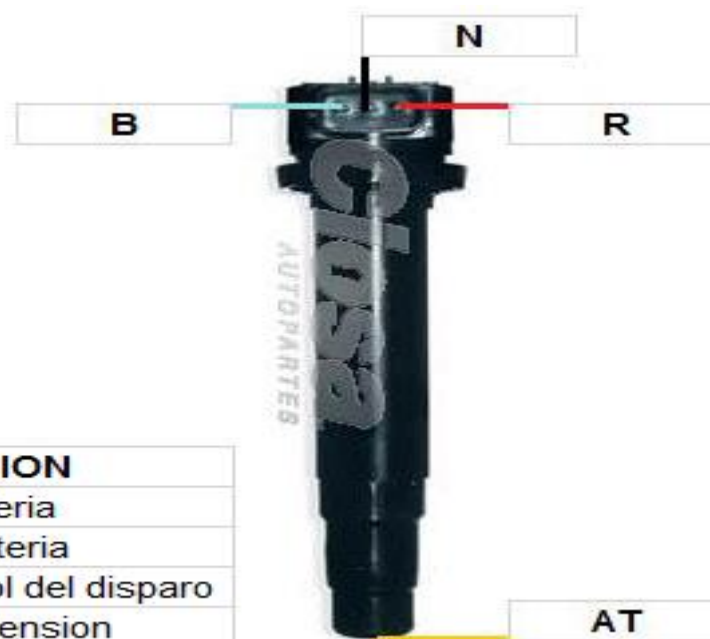

34593C

Ciosa
AUTOPARTES

MORDAZA	CODIGO	FUNCION
Roja	R	Positivo de Bateria
Negra	N	Negativo de Bateria
Blanca	B	Señal de control del disparo
Alta Tension	AT	Cable de Alta Tension

www.ciosa.com