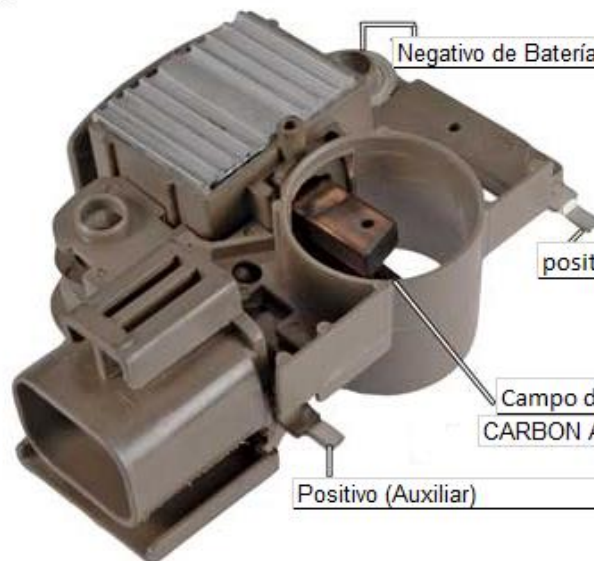

36225C

**Ciosa**  
AUTOPARTES

—	Ctrol. de Lámpara del tablero	Negro/Amarillo	Am
—	Positivo (Auxiliar)	Negro/Rojo	Ro

Negativo de Bateria	Negro/Negro	Ne
---------------------	-------------	----

positivo de Bateria	Negro/azul	Az
---------------------	------------	----

Campo del Alternador CARBON ABAJO	Negro/Verde	Ve
--------------------------------------	-------------	----

Positivo (Auxiliar)	Negro/Rojo	Ro
---------------------	------------	----

[www.ciosa.com](http://www.ciosa.com)