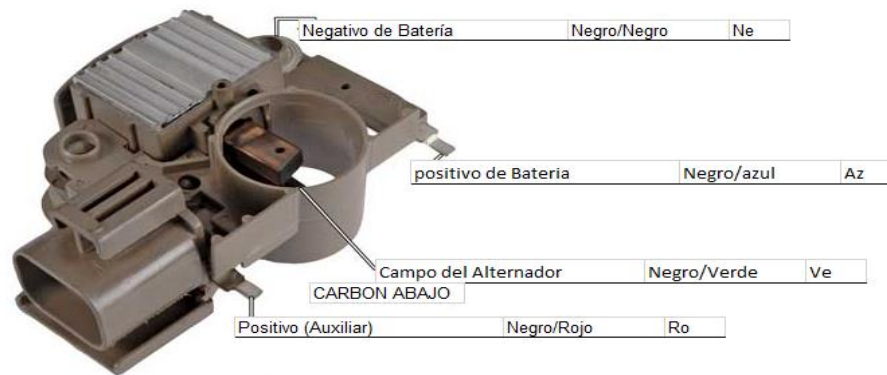

36226C

Ciosa
AUTOPARTES

Ctrol. de Lámpara del tablero	Negro/Amarillo	Am
Positivo (Auxiliar)	Negro/Rojo	Ro

www.ciosa.com