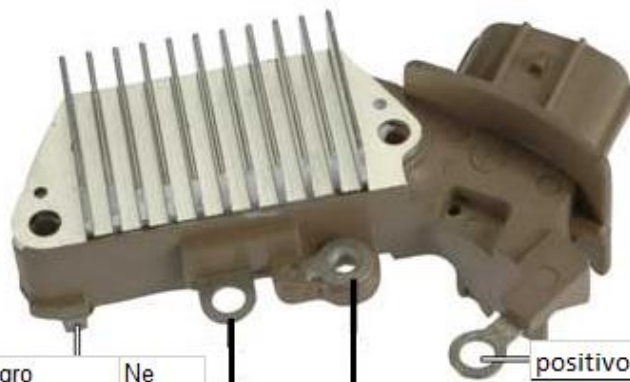

36260C

**Ciosa**  
AUTOPARTES

Positivo (Auxiliar)	Negro/Rojo	Ro	
positivo de Bateria	Negro/azul	Az	
Ctrol. de Lámpara del tablero	Negro/Amarillo	Am	

Negativo de Bateria	Negro/Negro	Ne
---------------------	-------------	----

positivo de Bateria	Negro/azul	Az
Campo del Alternador	Negro/Verde	Ve

Fase del Estator	Negro/Blanco	Bl
------------------	--------------	----

[www.ciosa.com](http://www.ciosa.com)