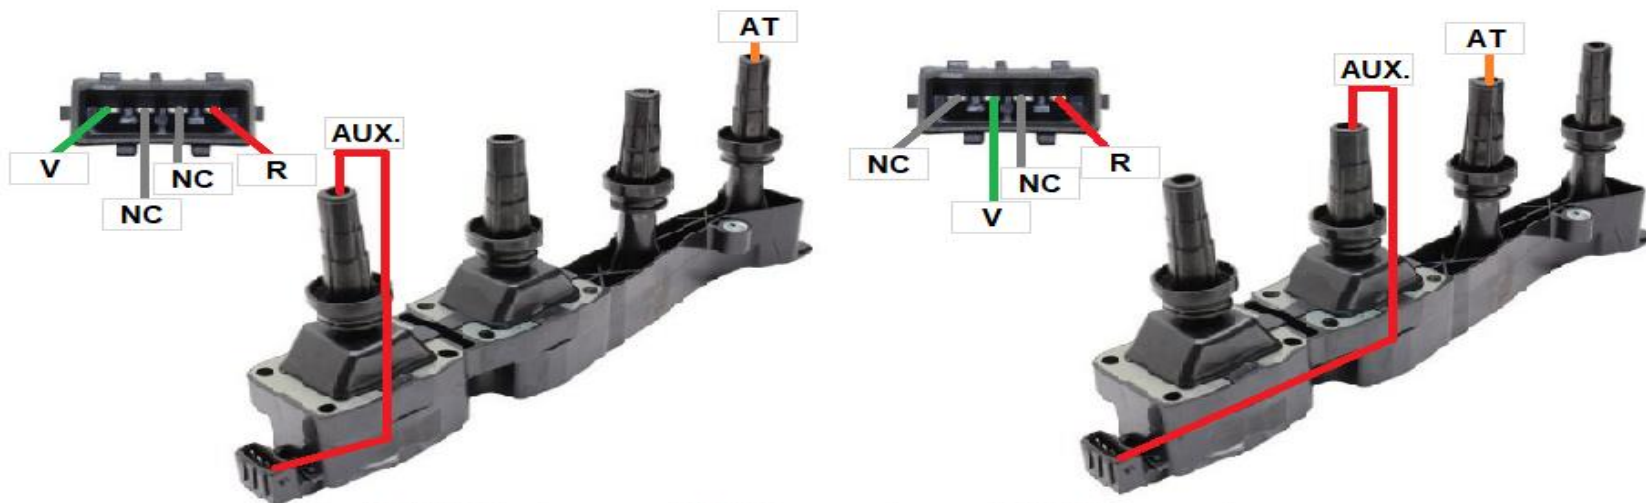

38464C

**Ciosa**  
AUTOPARTES

MORDAZA	CODIGO	FUNCION
ROJO	R	POSITIVO DE BATERIA
ALTA TENSION	AT	ALTA TENSION
VERDE	V	NEGATIVO DE BATERIA
NO CONECTAR	NC	NO CONECTAR
ROJO	AUX	AUXILIAR

[www.ciosa.com](http://www.ciosa.com)