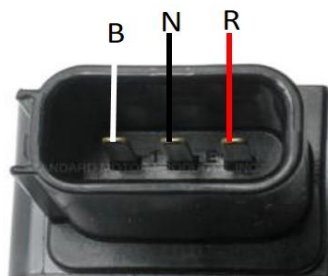

38983C

Ciosa
AUTOPARTES

MORDAZA	CODIGO	FUNCION
ROJO	R	POSITIVO DE BATERIA
ALTA TENSION	AT	ALTA TENSION
VERDE	V	NEGATIVO DE BATERIA
BLANCO	B	SEÑAL DE CAPTADOR

www.ciosa.com