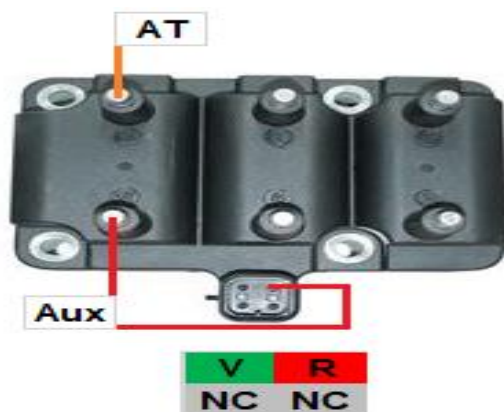

39009C

Ciosa
AUTOPARTES

MORDAZA	CODIGO	FUNCION
Roja	R	Positivo de Bateria
Verde	V	Negativo de Bobina
Alta Tension	AT	Cable de Alta Tension
Cable Aux	Aux	Cable Auxiliar
No Conectar	NC	Dejar sin Conectar

NOTA: para revisar ambas torretas intercambiar cable auxiliar y alta tensión