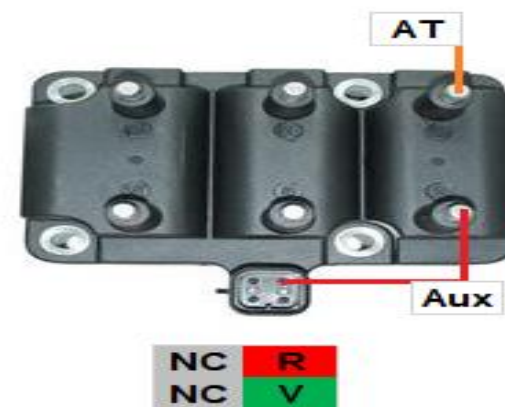

39009C

Ciosa
AUTOPARTES

MORDAZA	CODIGO	FUNCION
Roja	R	Positivo de Bateria
Verde	V	Negativo de Bobina
Alta Tension	AT	Cable de Alta Tension
Cable Aux	Aux	Cable Auxiliar
No Conectar	NC	Dejar sin Conectar

NOTA: para revisar ambas torretas intercambiar cable auxiliar y alta tensión