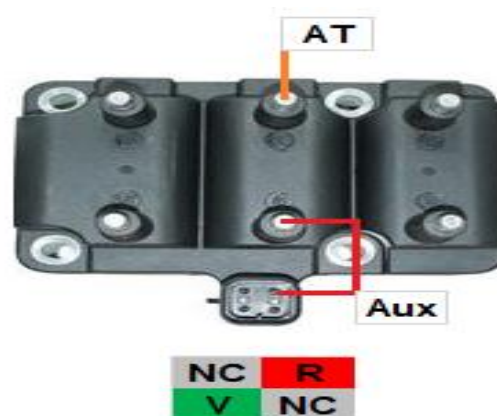

39009C

Ciosa
AUTOPARTES

MORDAZA	CODIGO	FUNCION
Roja	R	Positivo de Bateria
Verde	V	Negativo de Bobina
Alta Tension	AT	Cable de Alta Tension
Cable Aux	Aux	Cable Auxiliar
No Conectar	NC	Dejar sin Conectar

NOTA: para revisar ambas torretas intercambiar cable auxiliar y alta tensión