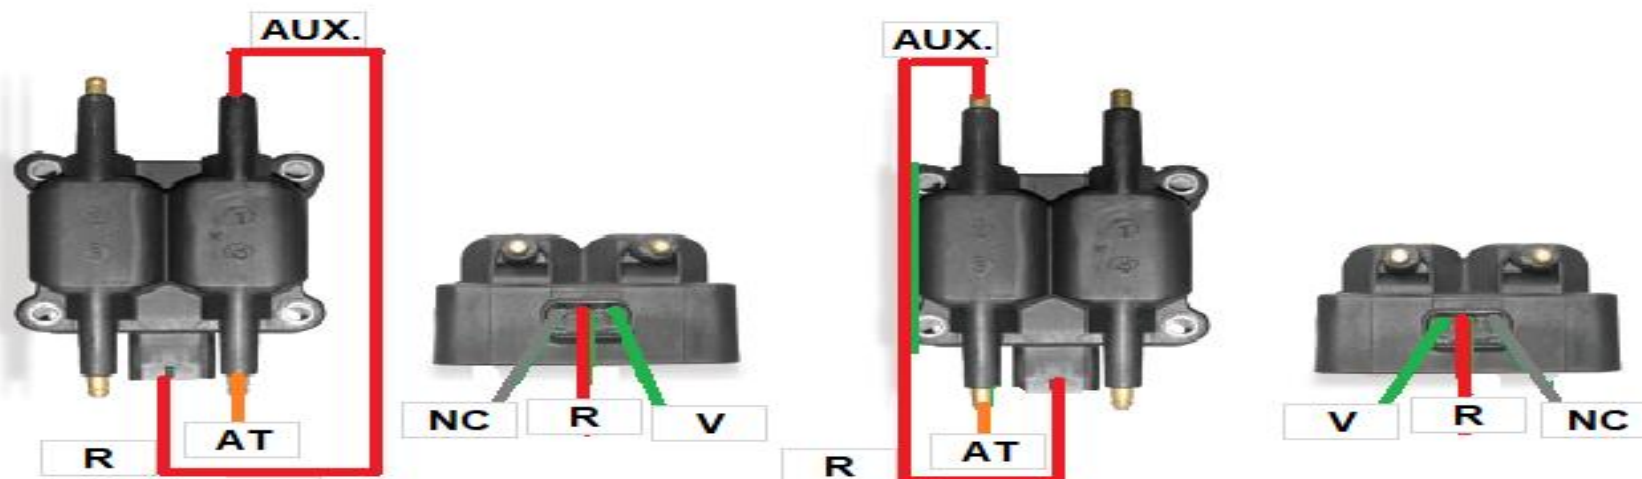

39010C

Ciosa
AUTOPARTES

MORDAZA	CODIGO	FUNCION
ROJO	R	POSITIVO DE BATERIA
VERDE	V	NEGATIVO DE BATERIA
ALTA TENSION	AT	ALTA TENSION
NO CONECTAR	NC	NO CONECTAR

www.ciosa.com