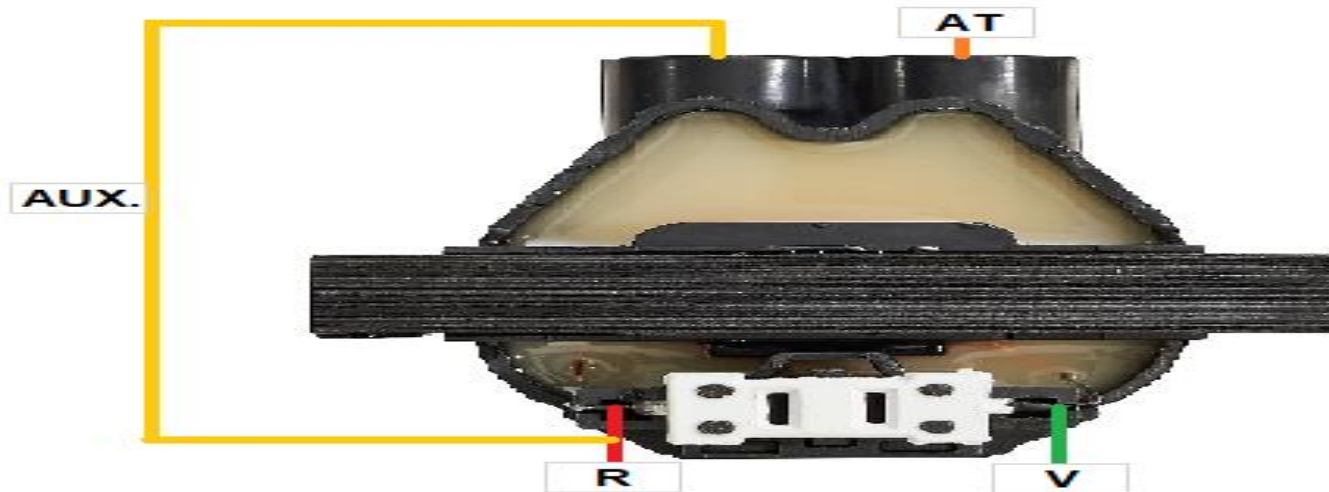

39025C

Ciosa
AUTOPARTES

MORDAZA	CODIGO	FUNCION
ROJO	R	POSITIVO DE BATERIA
ALTA TENSION	AT	ALTA TENSION
VERDE	V	NEGATIVO DE BATERIA
AUXILIAR	AUX	CABLE AUXILIAR

www.ciosa.com