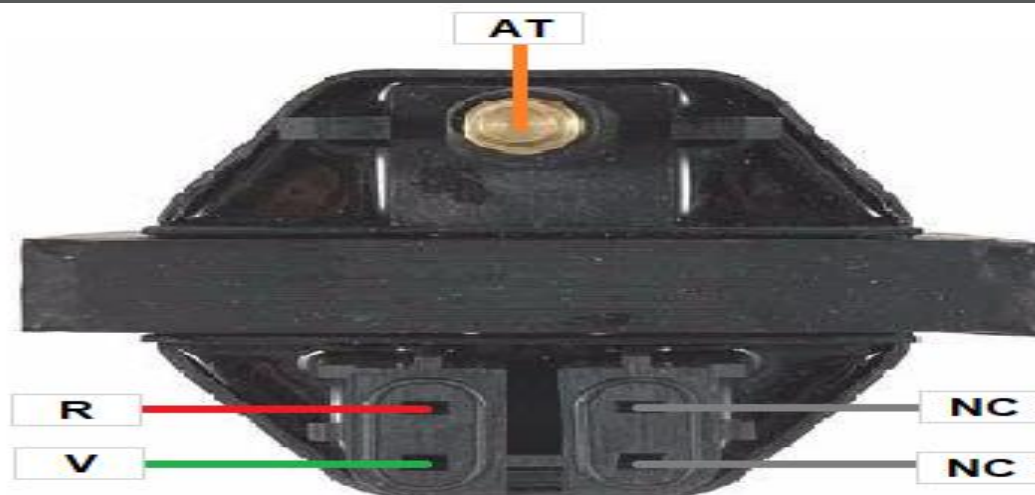

39028C

**Ciosa**  
AUTOPARTES

MORDAZA	CODIGO	FUNCION
ROJO	R	POSITIVO DE BATERIA
ALTA TENSION	AT	ALTA TENSION
VERDE	V	NEGATIVO DE BATERIA
NO CONECTAR	NC	NO CONECTAR

[www.ciosa.com](http://www.ciosa.com)