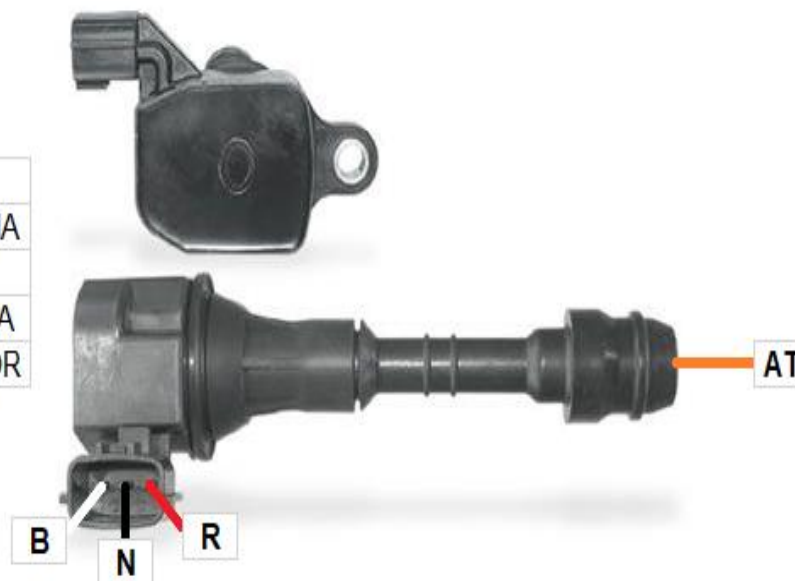

39033C

Ciosa
AUTOPARTES

MORDAZA	CODIGO	FUNCION
ROJO	R	POSITIVO DE BATERIA
ALTA TENSION	AT	ALTA TENSION
NEGRO	N	TIERRA DEL SISTEMA
BLANCO	B	SEÑAL DE CAPTADOR

www.ciosa.com