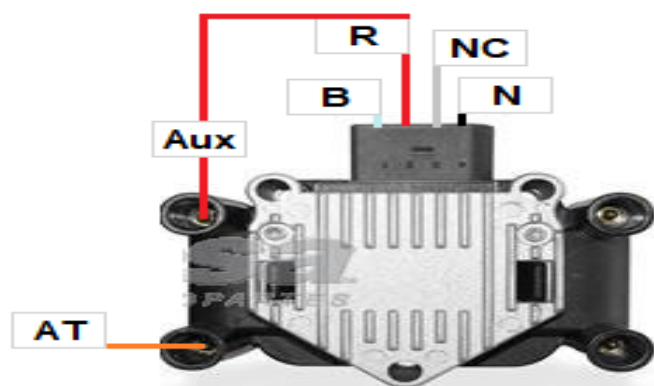

39041C

Ciosa
AUTOPARTES

MORDAZA	CODIGO	FUNCION
Roja	R	Positivo de Bateria
Negra	N	Negativo de Bateria
Blanca	B	Señal de control del disparo
Alta Tension	AT	Cable de Alta Tension
Cable Aux	Aux	Cable Auxiliar

NOTA: para revisar ambas torretas intercambiar cable auxiliar y alta tensión

www.ciosa.com