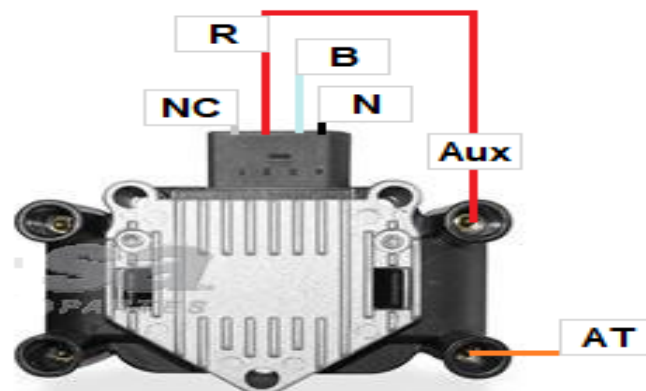

39041C

Ciosa
AUTOPARTES

MORDAZA	CODIGO	FUNCION
Roja	R	Positivo de Bateria
Negra	N	Negativo de Bateria
Blanca	B	Señal de control del disparo
Alta Tension	AT	Cable de Alta Tension
Cable Aux	Aux	Cable Auxiliar

NOTA: para revisar ambas torretas intercambiar cable auxiliar y alta tensión

www.ciosa.com