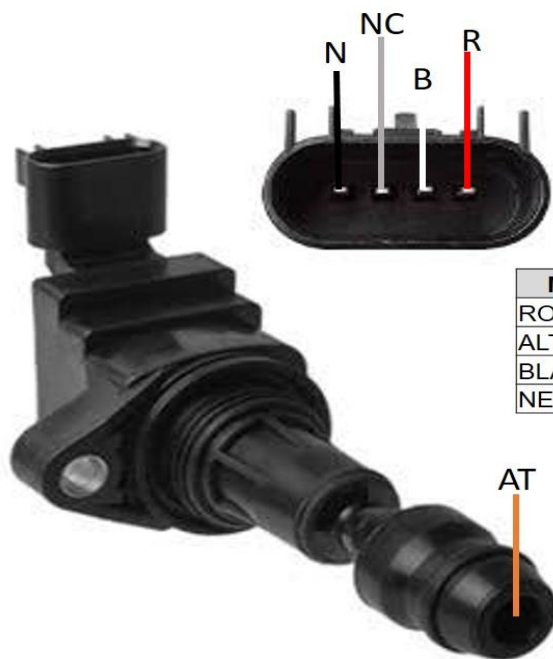

40733C

**Ciosa**  
AUTOPARTES

MORDAZA	CODIGO	FUNCION
ROJO	<b>R</b>	POSITIVO DE BATERIA
ALTA TENSION	<b>AT</b>	ALTA TENSION
BLANCO	<b>B</b>	SEÑAL DEL CAPTADOR
NEGRO	<b>N</b>	TIERRA DEL SISTEMA

[www.ciosa.com](http://www.ciosa.com)