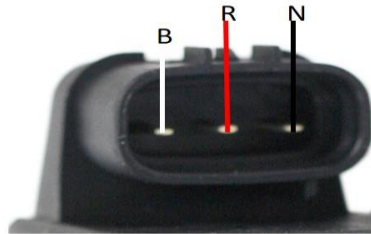

40742C

Ciosa
AUTOPARTES

MORDAZA	CODIGO	FUNCION
ROJO	R	POSITIVO DE BATERIA
ALTA TENSION	AT	ALTA TENSION
BLANCO	B	SEÑAL DE CAPTADOR
NEGRO	N	TIERRA DEL SISTEMA

www.ciosa.com