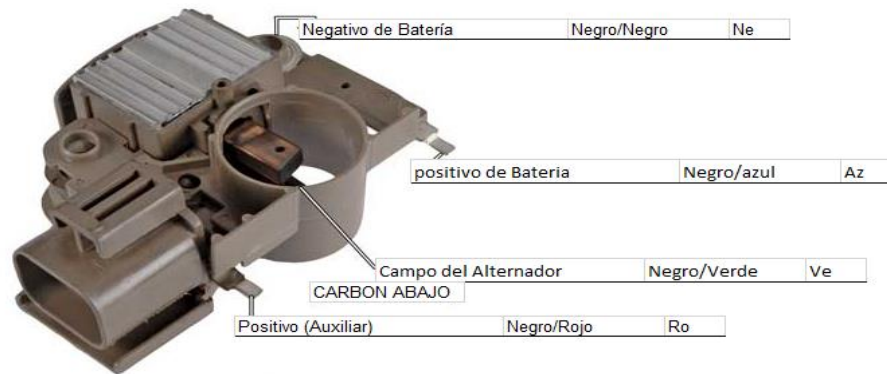

41984C

**Ciosa**  
AUTOPARTES

Ctrol. de Lámpara del tablero	Negro/Amarillo	Am
Positivo (Auxiliar)	Negro/Rojo	Ro

[www.ciosa.com](http://www.ciosa.com)