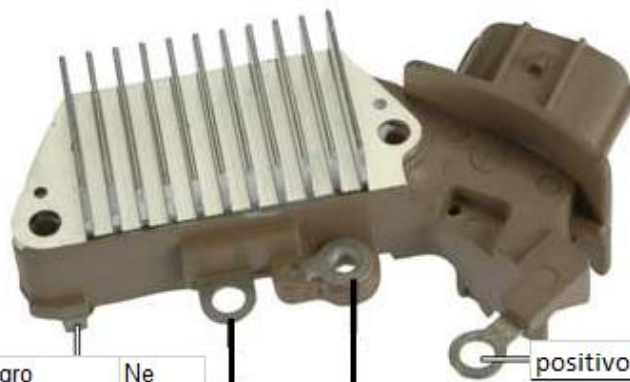

# 42040C

# Ciosa

AUTOPARTES

Positivo (Auxiliar)	Negro/Rojo	Ro	
positivo de Bateria	Negro/azul	Az	
Ctrol. de Lámpara del tablero	Negro/Amarillo	Am	

Negativo de Bateria	Negro/Negro	Ne
---------------------	-------------	----

positivo de Bateria	Negro/azul	Az
---------------------	------------	----

Campo del Alternador	Negro/Verde	Ve
----------------------	-------------	----

Fase del Estator	Negro/Blanco	Bl
------------------	--------------	----